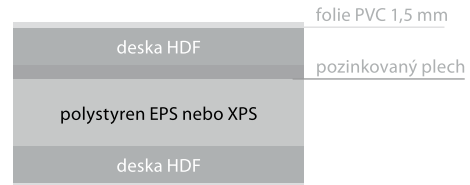

ŘEZ VÝPLNÍ PLASTOVÝCH DVEŘÍ