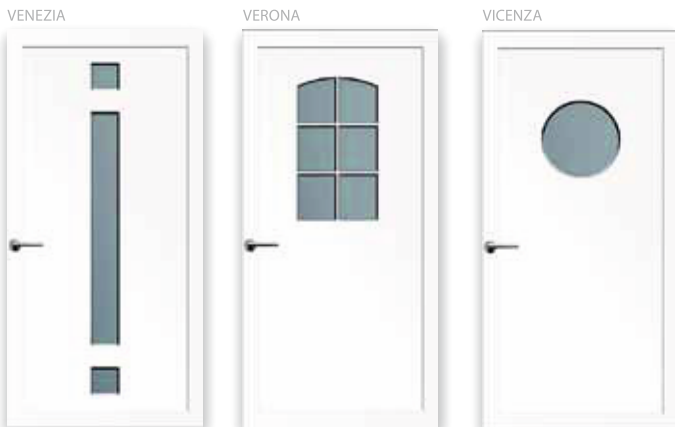

4946,-/5985,-
6891,-/8339,-
7572,-/9163,-

NAPOLI

5287,-/6398,-
7232,-/8751,-
7864,-/9516,-

NOVARA

5287,-/6398,-
7232,-/8751,-
7864,-/9516,-

* bílá
** bílá/dekor
*** dekor/dekor

PVC PANEL BASIC

* 5287,-/6398,-	8107,-/9810,-	5287,-/6398,-	5287,-/6398,-	4703,-/5691,-
** 7232,-/8751,-	10052,-/12163,-	7232,-/8751,-	7232,-/8751,-	6648,-/8045,-
*** 7864,-/9516,-	10684,-/12928,-	7864,-/9516,-	7864,-/9516,-	7280,-/8809,-